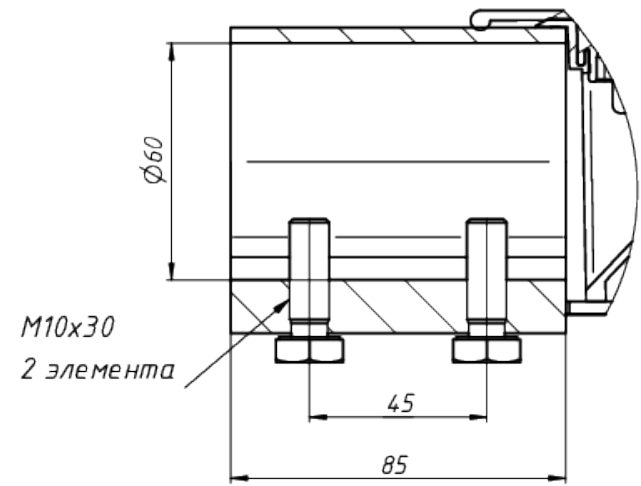

Вид - А

M10x30
2 элемента

					LAD LED R500-2-M-12-70K 2Ex	Лист
Изм.	Лист	№ докум.	Подп.	Дата		1